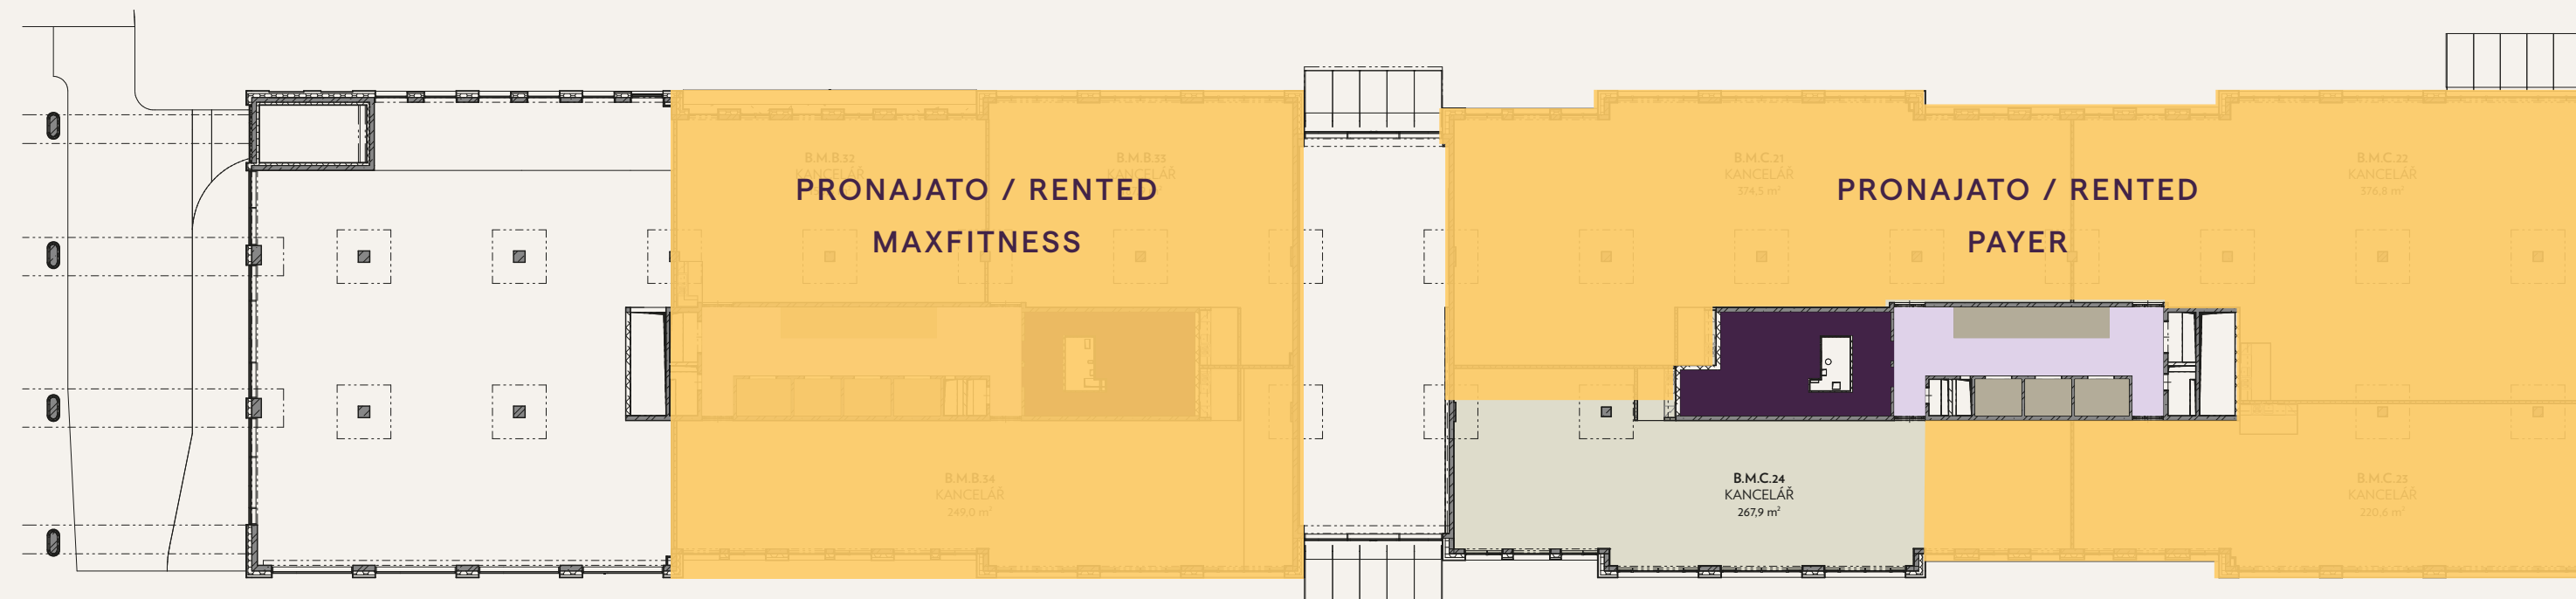

MEZANIN / Mezzanine

-  Kanceláře / Office | 1836 m²
-  Společné prostory / Common Areas | 189 m²
-  Schodiště, výtahy / Stairs, elevators | 58 m²
-  Terasy / Terrace | 00 m²

Máte zájem
o zaslání nabídky?